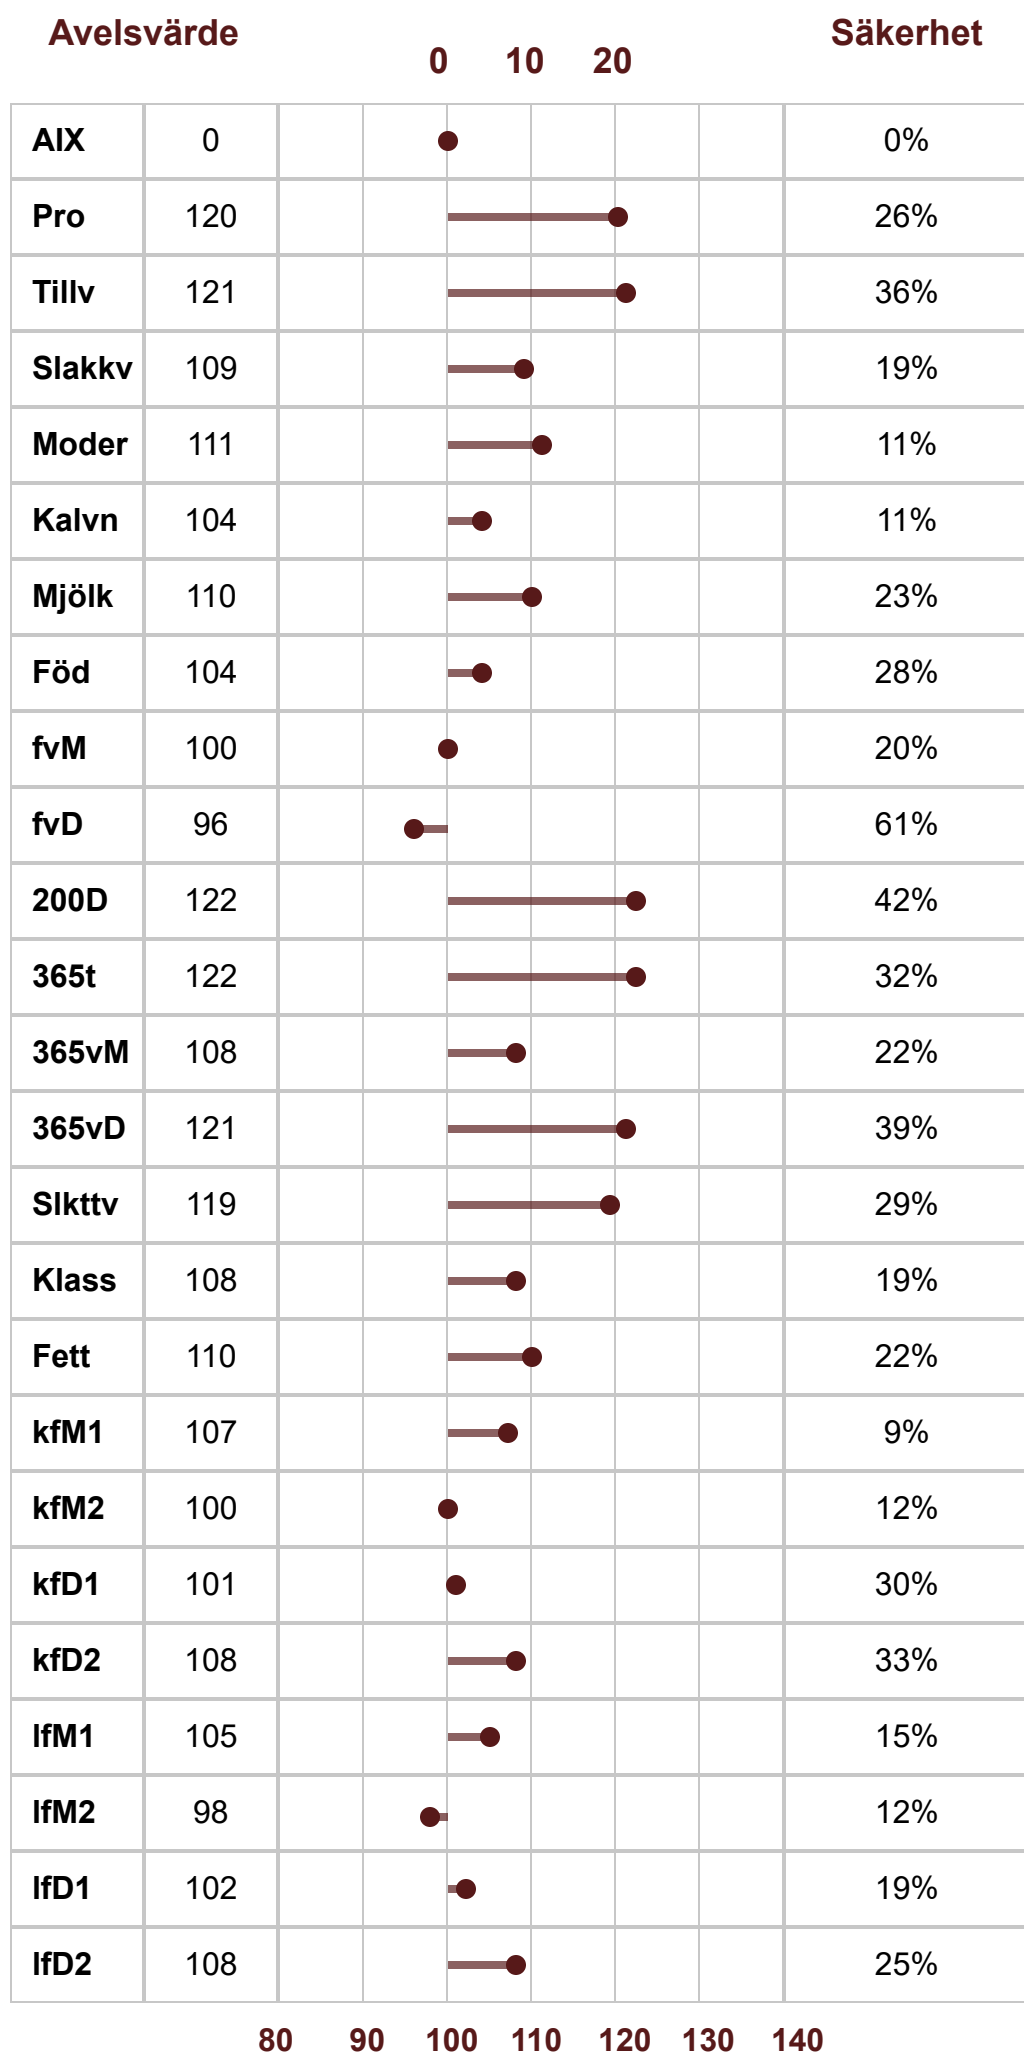

Hereford

P-Tal: 104

K.nr: 0

624 GRYM AV ELGHAMMAR

Född: 2023-01-23

624 GRYM AV ELGHAMMAR

P-Tal	104	Klövstatus	
T-tal	105	Testikelmått	34
Tillväxt g/dag	1727	Korshöjd	127
Födelsevikt	44	RP1	RP1F
200D	328	PA	PAF
365D	609	BH2	BH2F
Hornstatus	PP	HY	HYF
Marmorering	4,8 (0,5)	DD	DDF
Fettdjup	1,4 (0,4)	MD	MDF
Muskeldjup	7,3 (0,4)	MSUD	MSU1F

	Linjär exteriör	Poäng	Optimum		
Bogbredd	7	6		KROPP 72	
Bröstdjup	6	7			
Överlinje	6	7			
Korslutning	6	6			
Korslängd	7	9			
Korsbredd	6	7			
Storlek	5.4	7			
Harmoni	3	9			
Ryggbredd	6	7			MUSKLER 78
Ländbredd	6	8			
Ryggmuskellängd	5	7			
Lårbredd	5	8			
Innerlår	5	8			
Lårdjup	4	9		BEN 72	
Lårfyllnad	5	7			
Hasvinkel	7	5			
Kotvinkel	3	5			
Ben bakifrån	5	8			
Frambensställning	9	8			
Skelettgrovlek	4	4			
Rörelser	4	9			

HELHET 74